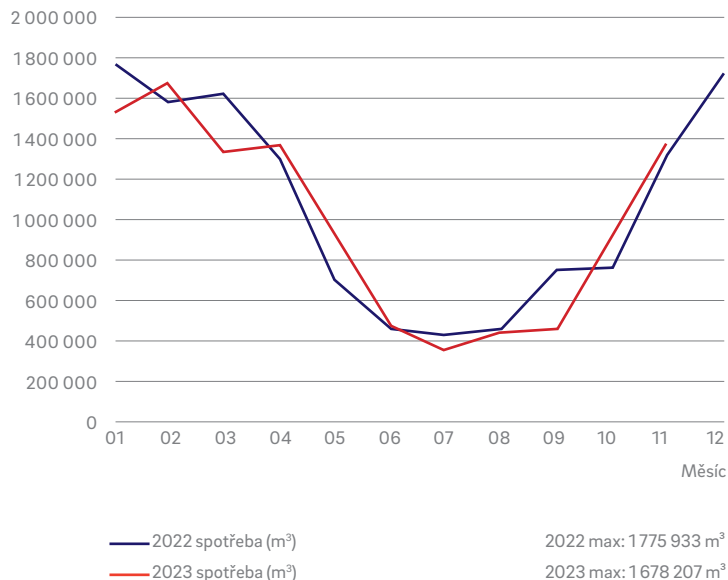

Data do kapsy
2023
Plyn

Hlavní provozní údaje

Distribuční sítě plynu máme na úrovních:

- nízkého tlaku (NTL) do 5 kPa,
- středního tlaku (STL) 5 – 400 kPa,
- vysokého tlaku (VTL) 0,4 – 4 MPa,
- velmi vysokého tlaku (VVTL) nad 4 MPa.

Distribuční soustava EG.D je zásobována hlavně z přepravní soustavy provozované společností NET4GAS a částečně pomocí propojení mezi distribučními soustavami EG.D, a.s. a RWE GasNet s.r.o.

Plošný rozsah zásobované oblasti	4 564 km ²
Počet obyvatel	571 tisíc
Počet odběrných míst	113 tisíc
Délka VTL plynovodů	1 240 km
Délka STL plynovodů + přípojky	3 004 km
Délka NTL plynovodů + přípojky	381 km
Počet přípojek STL	79 466
Počet přípojek NTL	14 160
Počet stanic katodové ochrany	70
Distribuce plynu v roce 2022	3,2 TWh

Informace jsou platné k roku 2023.

Distribuované množství plynu za roky 2019–2022 (průměr)

Vstup do sítě	3,5 TWh
Distribuované množství	3,4 TWh

Vývoj spotřeby plynu (m³) na distribučním území EG.D v letech 2022–2023

Vývoj spotřeby plynu (m³) na distribučním území EG.D říjen–březen

Celková průměrná spotřeba plynu byla od října loňského roku do letošního března o 17,9 % nižší než za stejné období přelomu let 2021 a 2022 a o 21,5 % nižší než v topné sezoně 2020/2021. Oproti minulým letům klesla i spotřeba elektrické energie, která byla v aktuální topné sezoně o 7,2 % nižší než v předchozím období a o 7,5 % nižší než v topné sezoně 2020/2021.