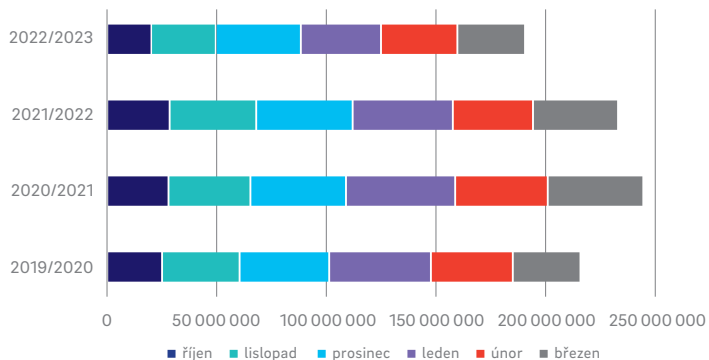

Distribuční soustava EG.D je zásobována hlavně z přepravní soustavy provozované společností NET4GAS a částečně pomocí propojení mezi distribučními soustavami EG.D, a.s. a RWE GasNet s.r.o.

Plošný rozsah zásobované oblasti	4 564 km ²
Počet obyvatel	571 tisíc
Počet odběrných míst	113 tisíc
Délka VTL plynovodů	1 240 km
Délka STL plynovodů + přípojky	3 004 km
Délka NTL plynovodů + přípojky	381 km
Počet přípojek STL	79 466
Počet přípojek NTL	14 160
Počet stanic katodové ochrany	70
Distribuce plynu v roce 2022	3,2 TWh

Informace jsou platné k roku 2023.

Distribuované množství plynu za roky 2019–2022 (průměr)

Vstup do sítě	3,5 TWh
Distribuované množství	3,4 TWh

Vývoj spotřeby plynu (m³) na distribučním území EG.D v letech 2022–2023

Vývoj spotřeby plynu (m³) na distribučním území EG.D říjen–březen

Celková průměrná spotřeba plynu byla od října loňského roku do letošního března o 17,9 % nižší než za stejné období přelomu let 2021 a 2022 a o 21,5 % nižší než v topné sezoně 2020/2021. Oproti minulým letům klesla i spotřeba elektrické energie, která byla v aktuální topné sezoně o 7,2 % nižší než v předchozím období a o 7,5 % nižší než v topné sezoně 2020/2021.